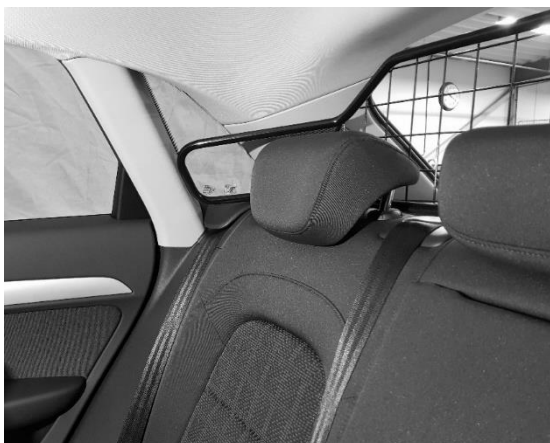

EAN: 7340133900444

20210825*