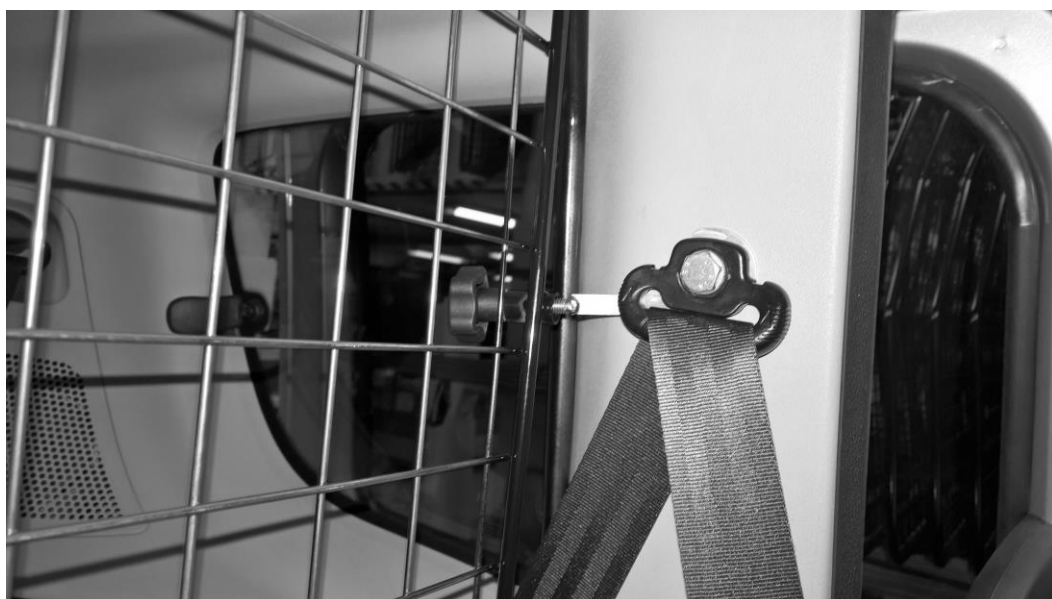

MONTERINGSDETALJER:

- Krok 40b (ca 15cm) 2
- Rattmutter M8 2