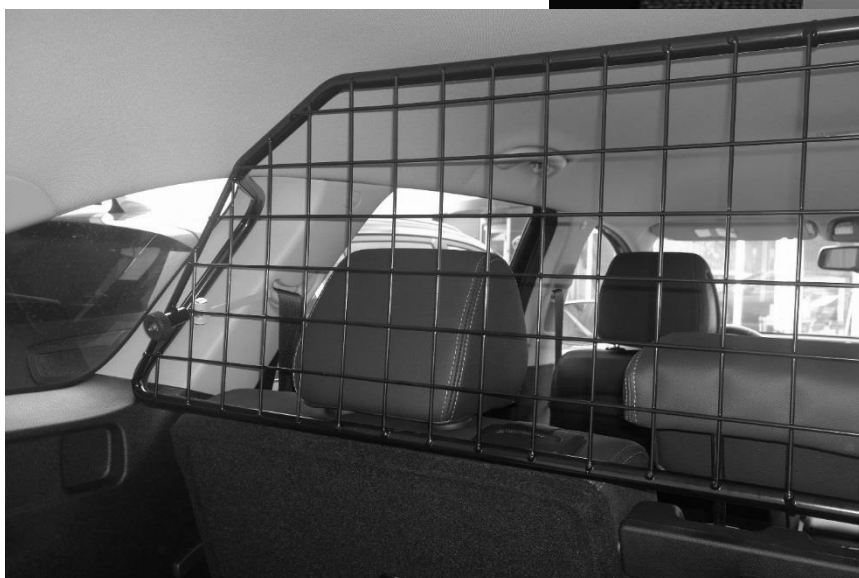

MONTERINGSDETALJER:

Rattmutter M8 x 60	2
Krok 85	2
Sargsprint M8	2