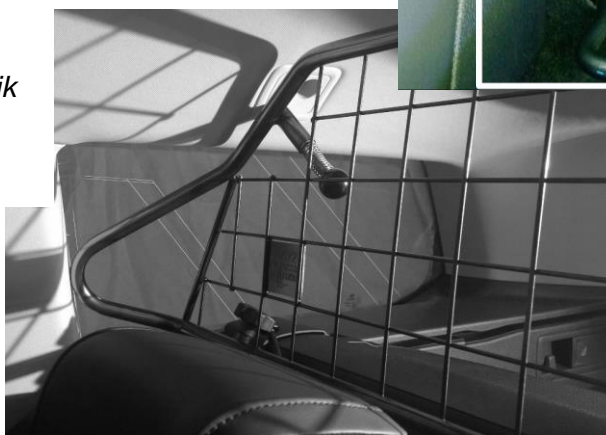

MONTERINGSDETALJER:

- Skjutregel M10 x 130 2
- Fjäder 2
- Kula M10 2

Ovanstående är förmonterat på fabrik

- krok nr:22 (ca18,8cm) 2
- Rattmutter M8 2