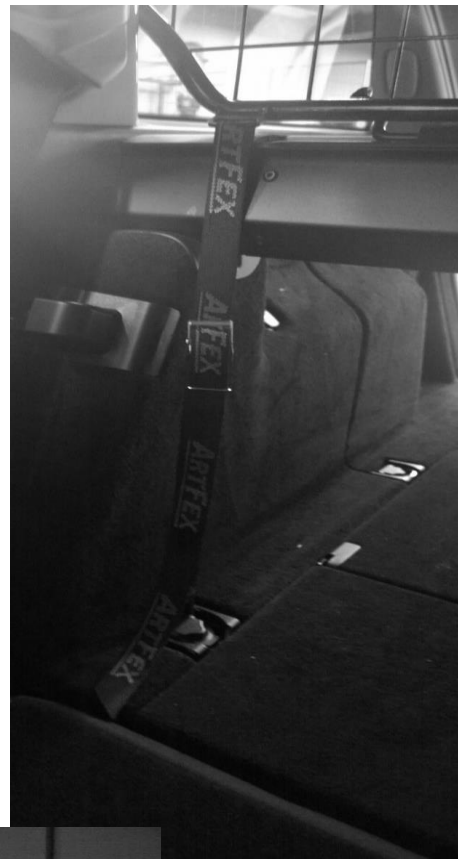

ARTFEX MERCEDES E-KLASS S212
2009-2016
SKYDDSGALLER
Artnr: 40549

ORIGINAL INSYNSSKYDD KAN ANVÄNDAS TILLSAMMANS MED DETTA GALLER

MONTERINGSANVISNING:

- Demontera bilens insynsskydd.
- Skjut ut reglarna och "haka" fast gallret i bilens övre infästningshål.
- För remmarna genom öglorna på gallrets undersida samt genom bagageutrymmets främre lastöglor.
- Drag åt. Fastsättningen kan underlätta om baksätets ryggstöd tillfälligt fälls fram.

Skyddsgallret ska alltid vara monterat så att Artfexloggan är till höger sida inne i bilen sett bakifrån

MONTERINGSDETALJER:

- Skjutregel M10 x 130 2
- Fjäder 2
- Kula M10 2
- Spännband L.130cm. 2

2017110